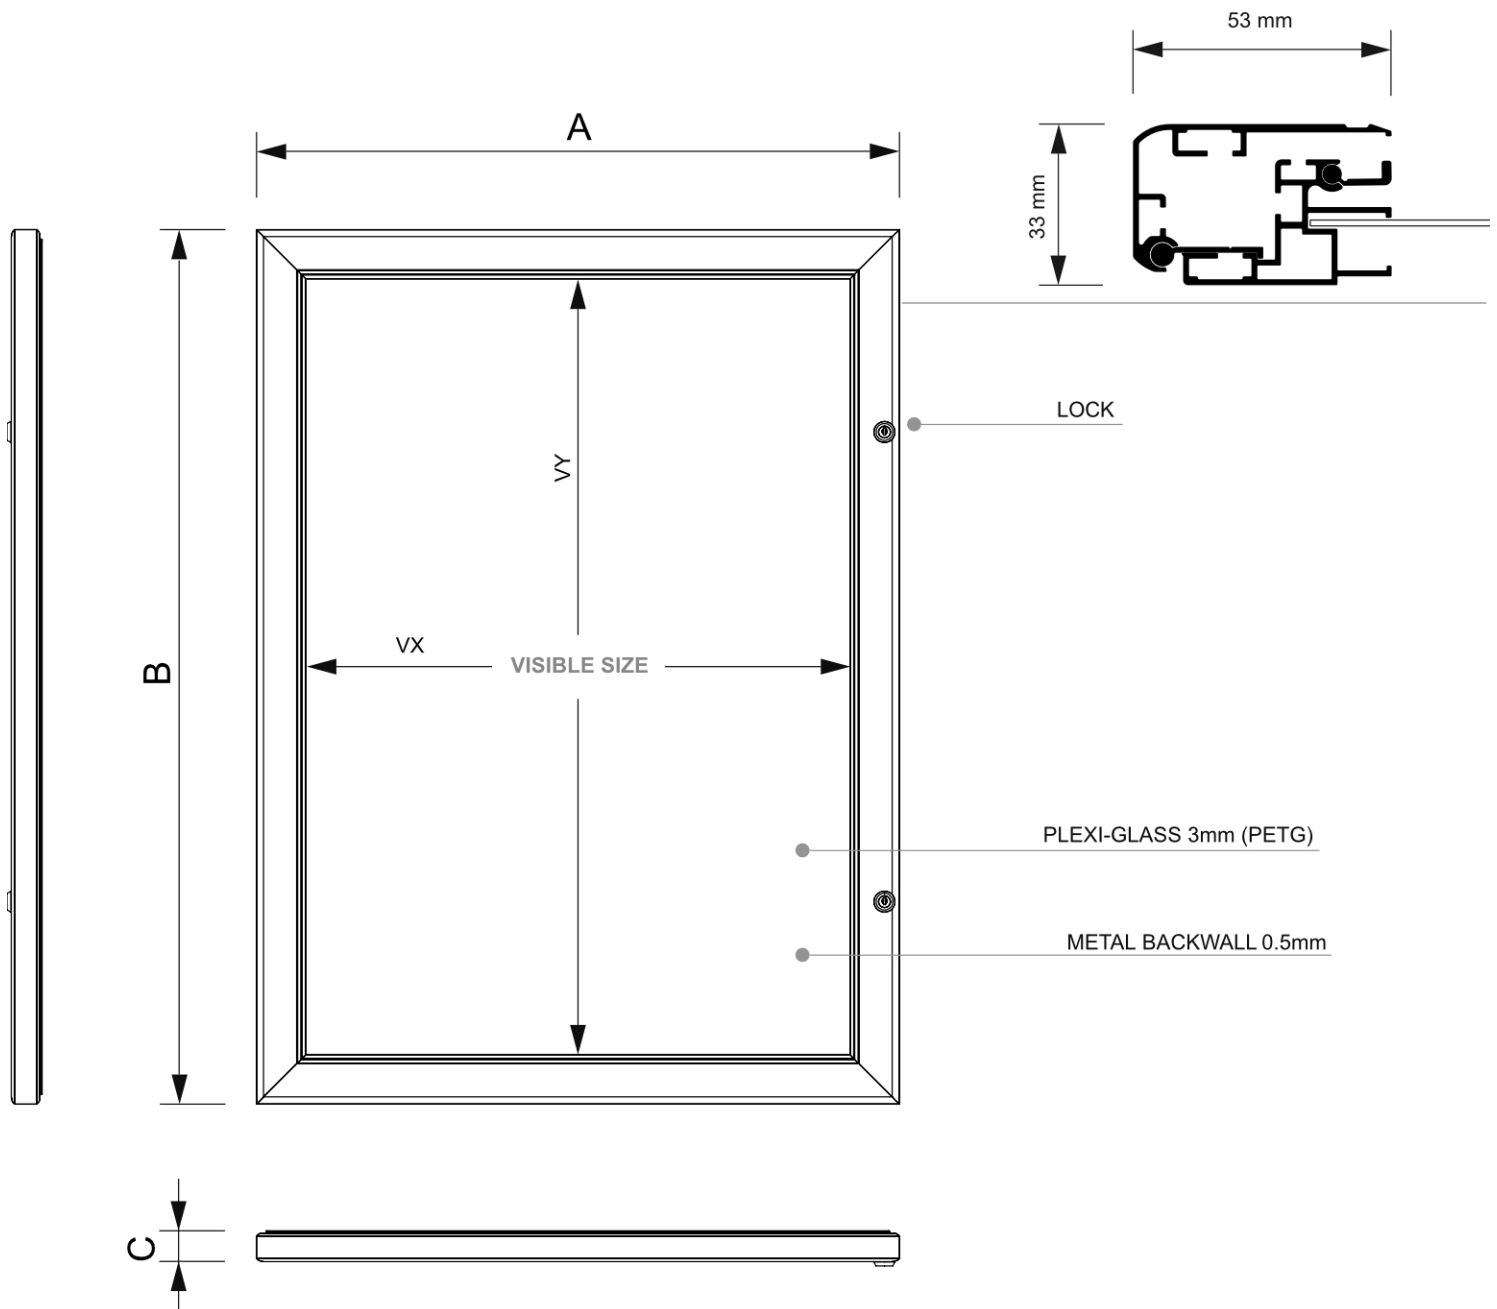

PRODUKT ARKUSZ

Zewnętrzna zamykana gablota Alpha 8 x A4

SCA8xA4

- Do użytku na zewnątrz w pomieszczeniach
- Z białą magnetyczną ścianką tylną
- Głębokość wewnętrzna 12 mm
- Bezpieczne drzwi z tworzywa PETG o grubości 3 mm

PRODUKT ARKUSZ

Zewnętrzna zamykana gabłota Alpha 8 x A4

SCA8xA4

PRODUKT ARKUSZ

Zewnętrzna zamykana gablota Alpha 8 x A4

SCA8xA4

PODSTAWOWE INFORMACJE

| SKU | Sizes (mm) (A x B x C) | Format (mm) | Widoczny rozmiar (mm) (VXxVY) | Rozstaw otworów (mm) (XxY) |
|---------|---------------------------|-------------|----------------------------------|-------------------------------|
| SCA8xA4 | 981 x 723 x 33 | 8 x A4 | 875 x 617 mm | 872 x 684 mm |

| Orientacja | Weight (kg) |
|------------|-------------|
| Pionowy | 10,65 |

INFORMACJE O OPAKOWANIU

| Pakowanie 1 (mm) | Pakowanie 2 (mm) | Pakowanie 3 (mm) |
|---------------------|---------------------|---------------------|
| 751 x 1020 x 65 | - | - |